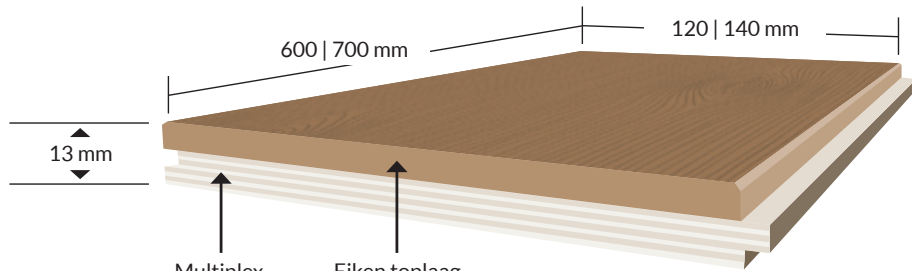

OPBOUW

600 | 700 mm

- ca. 13 mm | ca. 4 mm toplaag (eiken)
- ca. 9 mm multiplex drager (berken)

Kwaliteit geproduceerd volgens fabrieksnorm

analoog volgens DIN EN 13489

houtvochtgehalte ca. 9 %

Microvelling kant 4V | tand en groef