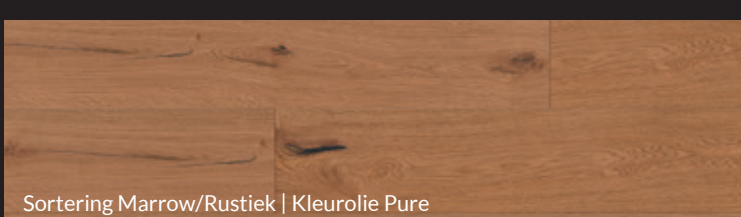

120 | 140

VISGRAAT PARKET

JOKA[®]

Sortering Elegant/Natuur | Kleurolie Vanilla

Sortering Marrow/Rustiek | Kleurolie Vanilla

Sortering Elegant/Natuur | Kleurolie White

Sortering Marrow/Rustiek | Kleurolie White

Sortering Elegant/Natuur | Kleurolie Crudo

Sortering Marrow/Rustiek | Kleurolie Crudo

Sortering Elegant/Natuur | Kleurolie Pure

Sortering Marrow/Rustiek | Kleurolie Pure

Sortering Elegant/Natuur | Kleurolie Smoked Oak

Sortering Marrow/Rustiek | Kleurolie Smoked Oak

Sortering Elegant/Natuur | Kleurolie Havanna

Sortering Marrow/Rustiek | Kleurolie Havanna

LET OP: Hout is een natuurproduct. Bij behandeling met beitsen en/of gekleurde oliën kunnen kleurafwijkingen ontstaan door natuurlijke oppervlakteverschillen. Deze vormen geen kwaliteitsdefect. De getoonde oppervlakken zijn exemplarisch en niet bindend.