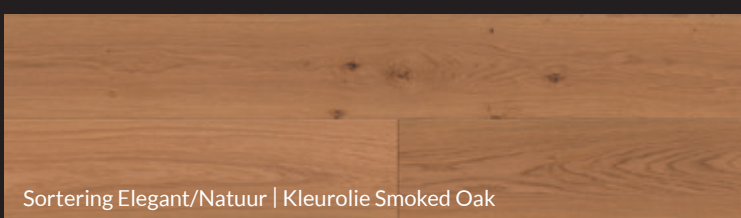

120 | 140

VISGRAAT PARKET

JOKA[®]

Sortering Elegant/Natuur | Kleurolie Vanilla

Sortering Marrow/Rustiek | Kleurolie Vanilla

Sortering Elegant/Natuur | Kleurolie White

Sortering Marrow/Rustiek | Kleurolie White

Sortering Elegant/Natuur | Kleurolie Crudo

Sortering Marrow/Rustiek | Kleurolie Crudo

Sortering Elegant/Natuur | Kleurolie Pure

Sortering Marrow/Rustiek | Kleurolie Pure

Sortering Elegant/Natuur | Kleurolie Smoked Oak

Sortering Marrow/Rustiek | Kleurolie Smoked Oak

Sortering Elegant/Natuur | Kleurolie Havanna

Sortering Marrow/Rustiek | Kleurolie Havanna

LET OP: Hout is een natuurproduct. Bij behandeling met beitsen en/of gekleurde oliën kunnen kleurafwijkingen ontstaan door natuurlijke oppervlakteverschillen. Deze vormen geen kwaliteitsdefect. De getoonde oppervlakken zijn exemplarisch en niet bindend.