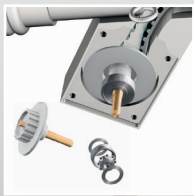

SLIJTAGEBESTENDIG POELIEHUIS

Minimale slijtage doordat de behuizing is uitgerust met kogellagers.