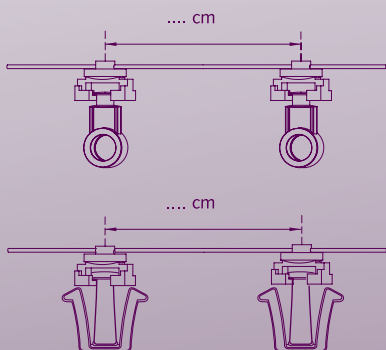

Voorzien van een kogellager en niet groter dan de 28 mm van de roede, hierdoor uiterlijk zeer fraai.

KIES JE EIGEN EINDKNOP

Er is een ruim assortiment aan eindknoppen beschikbaar. Het is echter ook goed mogelijk om zonder eindknop te werken.

KWALITATIEF HOOGWAARDIG ALUMINIUM

Forest levert de 28mm roede in de volgende kleuren:

-  Wit
-  RVS-AN / RVS-PC
-  Antraciet-PC
-  Chroom
-  Taupe-PC
-  Antiek-PC
-  Goud

SPECIFICATIES

- Gewicht: 480 gram/meter
- Aluminium Extrusie
- Afmetingen: 28 mm

Golfdiepte 10,75 cm of 15,75 cm met Easysnap band en glijders. Benodigde ruimte aan het plafond (koof) 10,75 cm of 15,75 cm.

Golfdiepte volledig variabel met Easyflex band en glijders. Benodigde ruimte aan het plafond is gelijk aan de afstand tussen de haken in het Easyflex band.