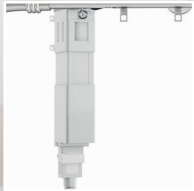

Minimale slijtage doordat de behuizing is uitgerust met kogellagers.

TANDRIEM

De met Kevlar versterigde tandriem is sterk, geluidsarm en duurzaam.

MOTOREN

Twee typen motoren zijn beschikbaar:
- 230 Volt FMS motor (45 of 60 Watt)
- 24 Volt Forest Shuttle