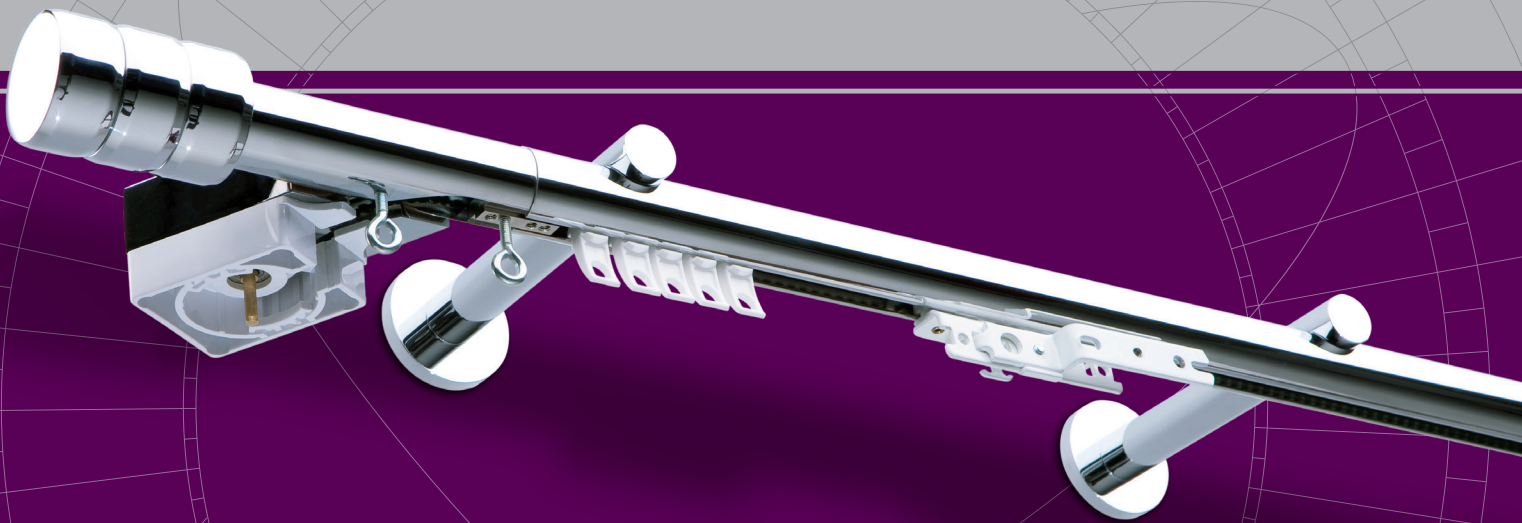

MRS®
Motorized Rod System

FOREST®
DRAPERY HARDWARE