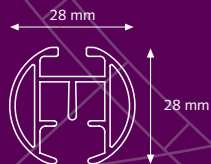

Voorzien van een kogellager en niet groter dan de 28 mm van de roede, hierdoor uiterlijk zeer fraai.

KIES JE EIGEN EINDKNOP

Er is een ruim assortiment aan eindknoppen beschikbaar. Het is echter ook goed mogelijk om zonder eindknop te werken.

KWALITATIEF HOOGWAARDIG ALUMINIUM

Forest levert de 28mm roede in de volgende kleuren:

-  Wit
-  RVS-AN / RVS-PC
-  Antraciet-PC
-  Chroom
-  Taupe-PC
-  Antiek-PC
-  Goud

SPECIFICATIES

- Gewicht: 480 gram/meter
- Aluminium Extrusie
- Afmetingen: 28 mm

Golfdiepte 10,75 cm of 15,75 cm met Easysnap band en glijders. Benodigde ruimte aan het plafond (koof) 10,75 cm of 15,75 cm.

Golfdiepte volledig variabel met Easyflex band en glijders. Benodigde ruimte aan het plafond is gelijk aan de afstand tussen de haken in het Easyflex band.